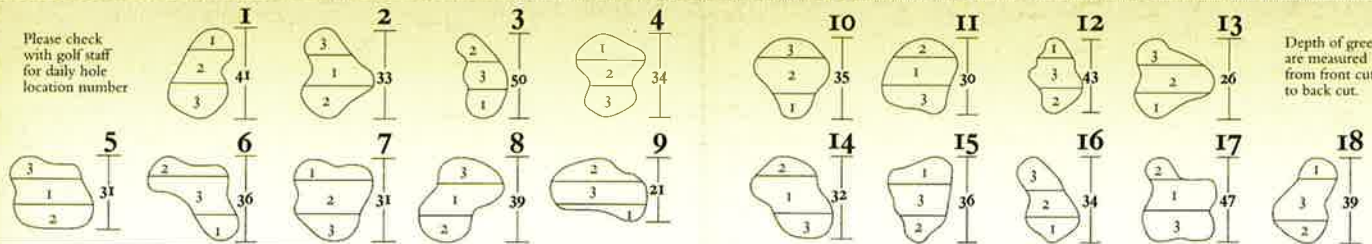

Please check with golf staff for daily hole location number.

BLACK	74.6	138	410	416	554	175	453	436	215	470	464	3593
BLUE	71.1	129	366	393	537	150	416	365	190	446	383	3246
WHITE	M 68.7 W 75.9	125 141	341	376	515	123	375	348	165	414	350	3007
RED	72.9	130	311	340	377	98	350	322	137	395	329	2659

403	469	195	595	477	552	162	332	438	3623	7216
385	439	170	552	419	468	143	292	411	3279	6525
363	408	149	528	396	439	120	254	385	3042	6049
340	372	124	486	361	403	100	246	364	2796	5455

HOLE	1	2	3	4	5	6	7	8	9	OUT	10	11	12	13	14	15	16	17	18	IN	TOTAL	HCP	NET
PAR	4	4	5	3	4	4	3	4	4	35	4	4	3	5	4	5	3	4	4	36	71		